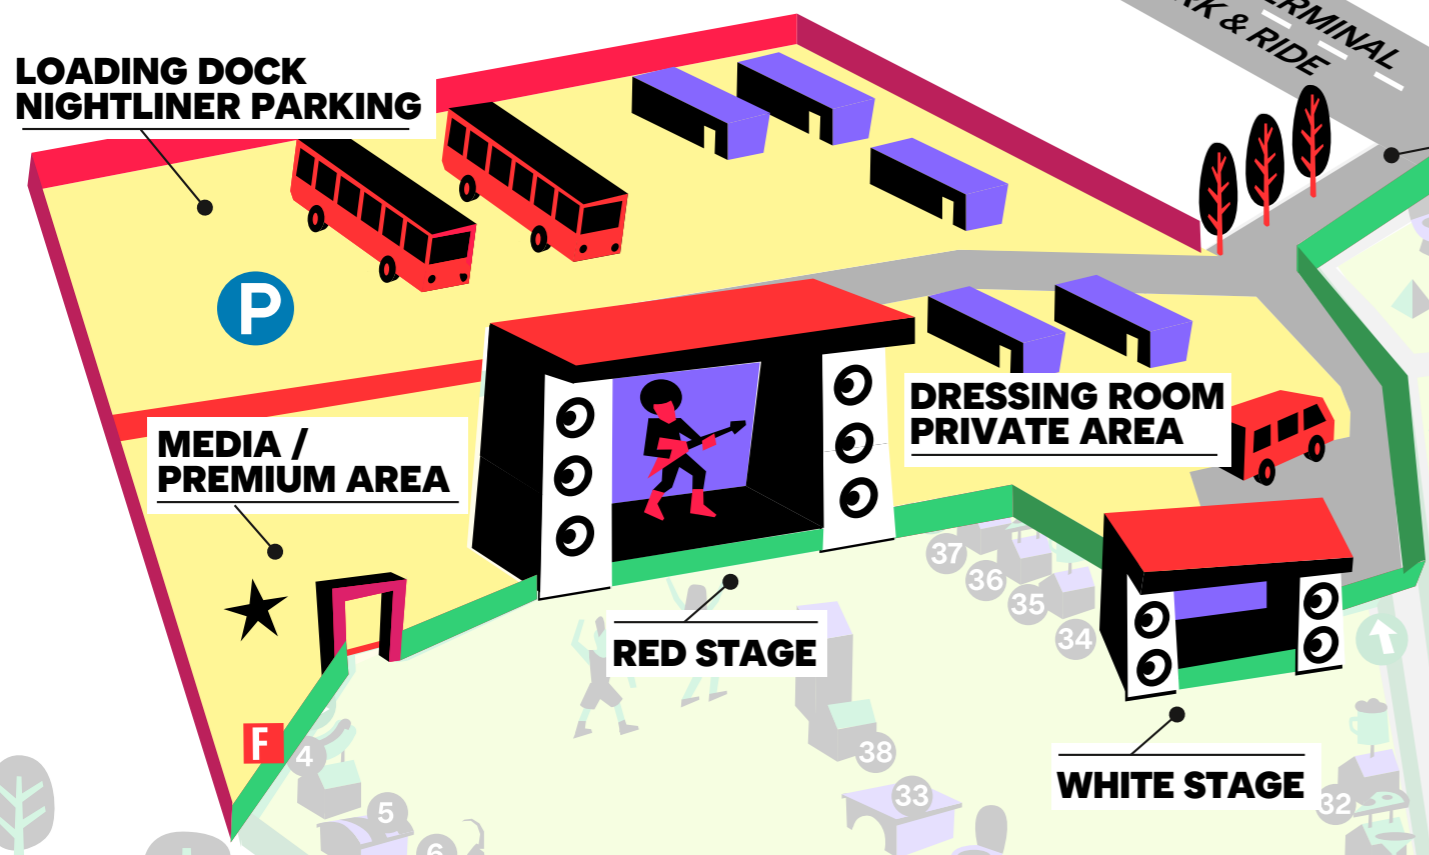

OPENAIR GAMPPEL 15.–18. 8.2024

LOADING DOCK NIGHTLINER PARKING

ACCESS TO BOTH STAGES

BUS TERMINAL PARK & RIDE

BUS TERMINAL PARK & RIDE OBER-/UNTERWALLIS

Gampel

MEDIA / PREMIUM AREA

DRESSING ROOM PRIVATE AREA

RED STAGE

WHITE STAGE

FOOD AND DRINK

MERCHANDISING

FIRST AID

- 18 BUNTE KUH
- 19 EINGANG / FESTIVAL
- 20 V.E.P. ZONE
- 21 EINGANG / KASSE
- 22 VERPFLEGUNGSZONE
- 23 DUSCHEN / WC
- 24 SALSABAR
- 25 LOSA BAR
- 26 CAIPIRINHA BAR 2
- 27 MERCHANDISING
- 28 MIGROS
- 29 SWISSCOM
- 30 BANCOMAT
- 31 IGLU-LOUNCH
- 32 BEWEGBAR
- 33 HELI BAR
- 34 REVIER HOTEL
- 35 TORJKA AREA
- 36 CLEMENZ BAR
- 37 BOCK BAR
- 38 OLÉ-OLÉ
- 1-15 SEKTOREN ZELTPLATZ
- + SANITÄT
- + NOTAUSGANG

- 1 RED STAGE
- 2 WHITE STAGE
- 3 PREMIUM ZONE
- 4 MIGROS
- 5 HEINEKEN SILVER DOME
- 6 BRAVO PARTY
- 7 SANSI BAR
- 8 HOT SHOT'S
- 9 CAIPIRINHA BAR 1
- 10 OHRWURM
- 11 WALTERLI BAR
- 12 KUHBAR
- 13 RED BULL TENTE
- 14 THE VILLAGE
- 15 URBAN DOME
- 16 IISCHI PARTY
- 17 FUN PARK

FLUGPLATZ TURTMANN PARK & RIDE

RHONE-ROTTU