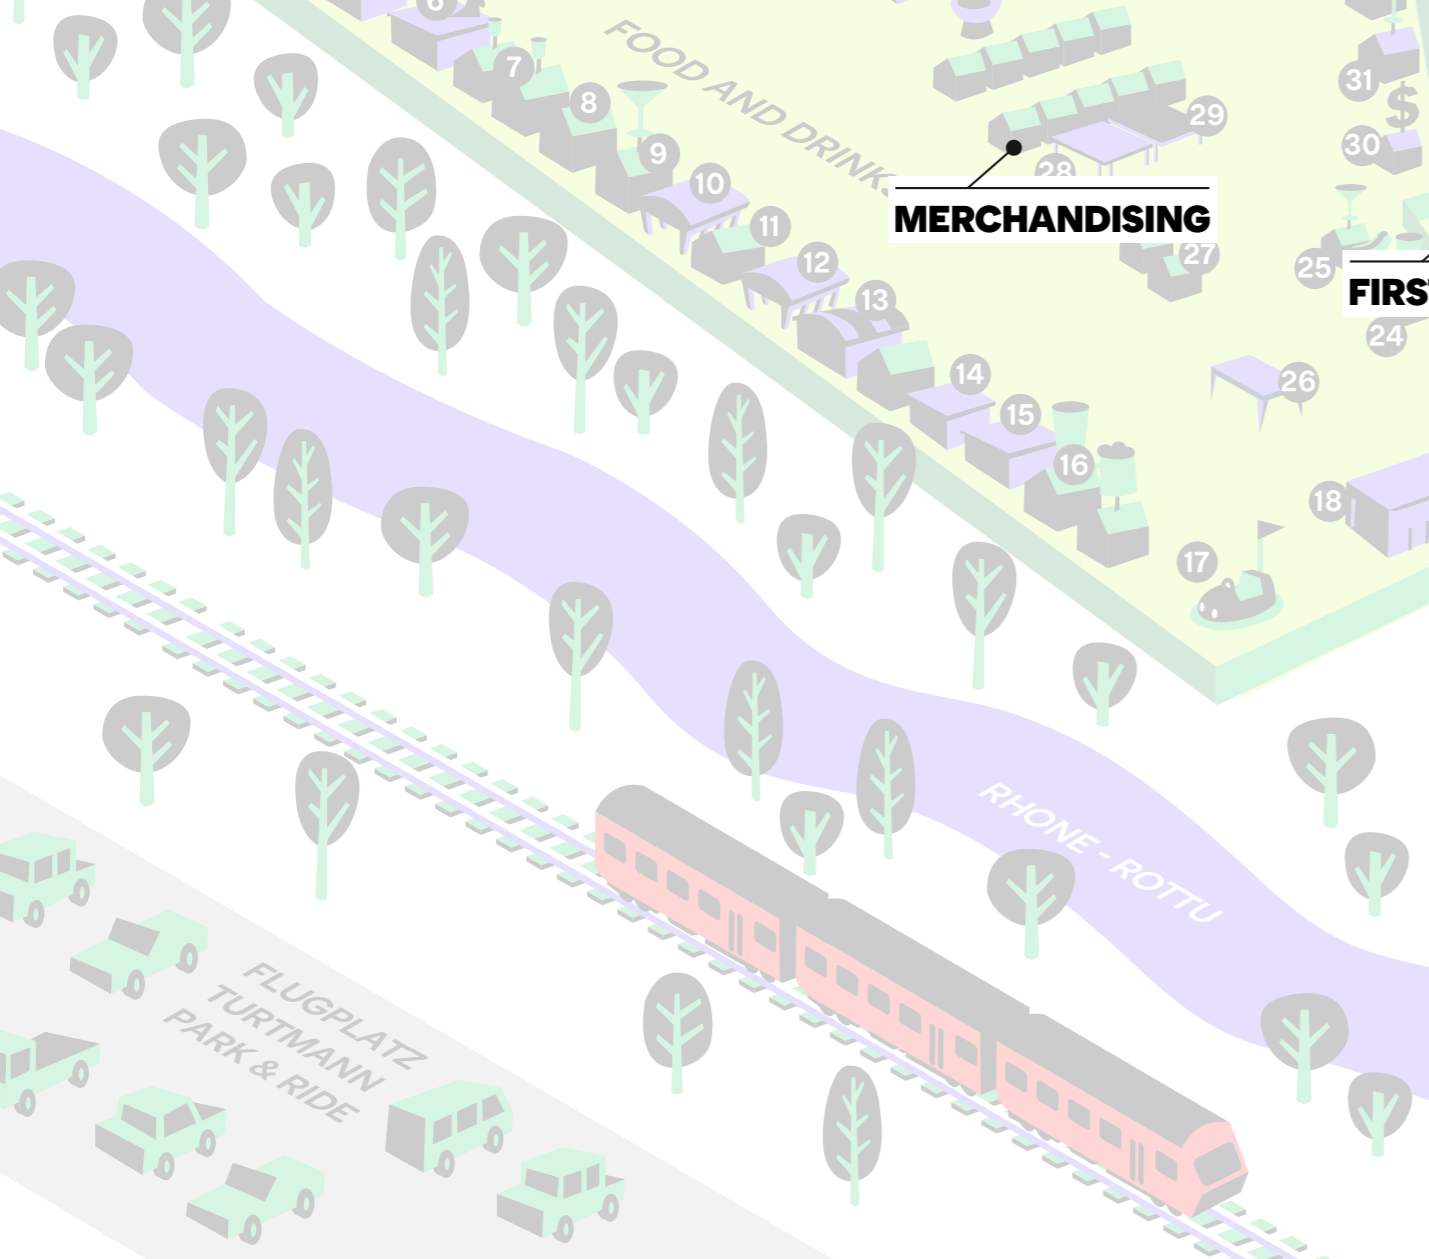

OPENAIR GAMPPEL 15.–18. 8.2024

LOADING DOCK NIGHTLINER PARKING

ACCESS TO BOTH STAGES

BUS TERMINAL PARK & RIDE

BUS TERMINAL PARK & RIDE OBER-/UNTERWALLIS

Gampel

MEDIA / PREMIUM AREA

DRESSING ROOM PRIVATE AREA

RED STAGE

WHITE STAGE

FOOD AND DRINK

MERCHANDISING

FIRST AID

- 18 BUNTE KUH
- 19 EINGANG / FESTIVAL
- 20 V.E.P. ZONE
- 21 EINGANG / KASSE
- 22 VERPFLEGUNGSZONE
- 23 DUSCHEN / WC
- 24 SALSABAR
- 25 LOSA BAR
- 26 CAIPIRINHA BAR 2
- 27 MERCHANDISING
- 28 MIGROS
- 29 SWISSCOM
- 30 BANCOMAT
- 31 IGLU-LOUNCH
- 32 BEWEGBAR
- 33 HELI BAR
- 34 REVIER HOTEL
- 35 TORJKA AREA
- 36 CLEMENZ BAR
- 37 BOCK BAR
- 38 OLÉ-OLÉ
- 1-15 SEKTOREN ZELTPLATZ
- + SANITÄT
- + NOTAUSGANG

- 1 RED STAGE
- 2 WHITE STAGE
- 3 PREMIUM ZONE
- 4 MIGROS
- 5 HEINEKEN SILVER DOME
- 6 BRAVO PARTY
- 7 SANSI BAR
- 8 HOT SHOT'S
- 9 CAIPIRINHA BAR 1
- 10 OHRWURM
- 11 WALTERLI BAR
- 12 KUHBAR
- 13 RED BULL TENTE
- 14 THE VILLAGE
- 15 URBAN DOME
- 16 IISCHI PARTY
- 17 FUN PARK

FLUGPLATZ TURTMANN PARK & RIDE

RHONE-ROTTU